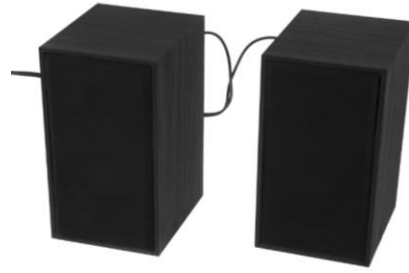

Boxe 2.0 6W lemn

Informatii de marketing	
Nume produs	Boxe 2.0 6W lemn
Nume ambalaj	2.0 Wooden Speakers
Headline	
Cuvinte cheie	
Caracteristici principale	<p>Usor de conectat prin port USB, fara necesitatea de a fi alimentate la priza Constructie de lemn pentru un sunet mai clar Design simplu, ideale pentru o camera mica sau birou</p>
Descriere produs	<p>Muzica te ajuta sa te concentrezi mai bine cand lucrezi sau vrei sa sporesti volumul calculatorului cand urmaresti serialul preferat, atunci acest sistem de doua boxe iti vor indeplini dorinta. Le conectezi cu usurinta prin port-ul USB la laptop sau PC, fara sa ai nevoie de alimentare la priza.</p> <p>Sunetul este clar datorita constructiei de lemn si a difuzoarelor cu putere totala de 6W, iar designul simplu le face sa se incadreze in orice spatiu.</p>
Specificatii tehnice	
Tip boxa:	2.0
Putere nominala:	6W RMS (3W x 2)
Frecventa de raspuns:	100Hz - 18KHz
Dimensiuni difuzoare:	3" x 2
Impedanta:	4Ω
Raport semnal/zgomot:	≥80dB
Alimentare:	USB 5V 1A
Telecomanda:	Da, pe fir
Lungime cablu:	150cm
Dimensiuni:	7.5cm x 9.5cm x 15cm (x2)
Greutate:	285g (x2)
Pachetul include:	Boxe 2.0 6W lemn
Dimensiuni ambalaj:	
Greutate ambalaj:	
Cod produs:	TLL491041
EAN:	5949120001663